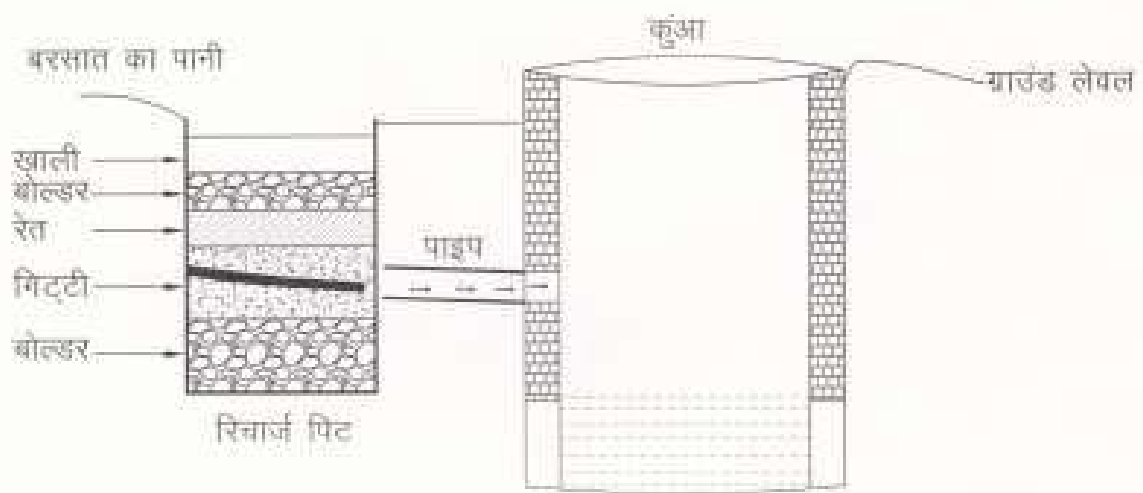

# कुआ पुनःभरण का सांकेतिक चित्र

[Note: All Dimension Are in Meter]

*(Handwritten signature)*

एन. एन. बाबर  
 ज्योतिषा संशोधक  
 ए.प्र. जय प्रकाश शास्त्री प्रतिष्ठान  
 गोरखपुर (उ.प्र.)