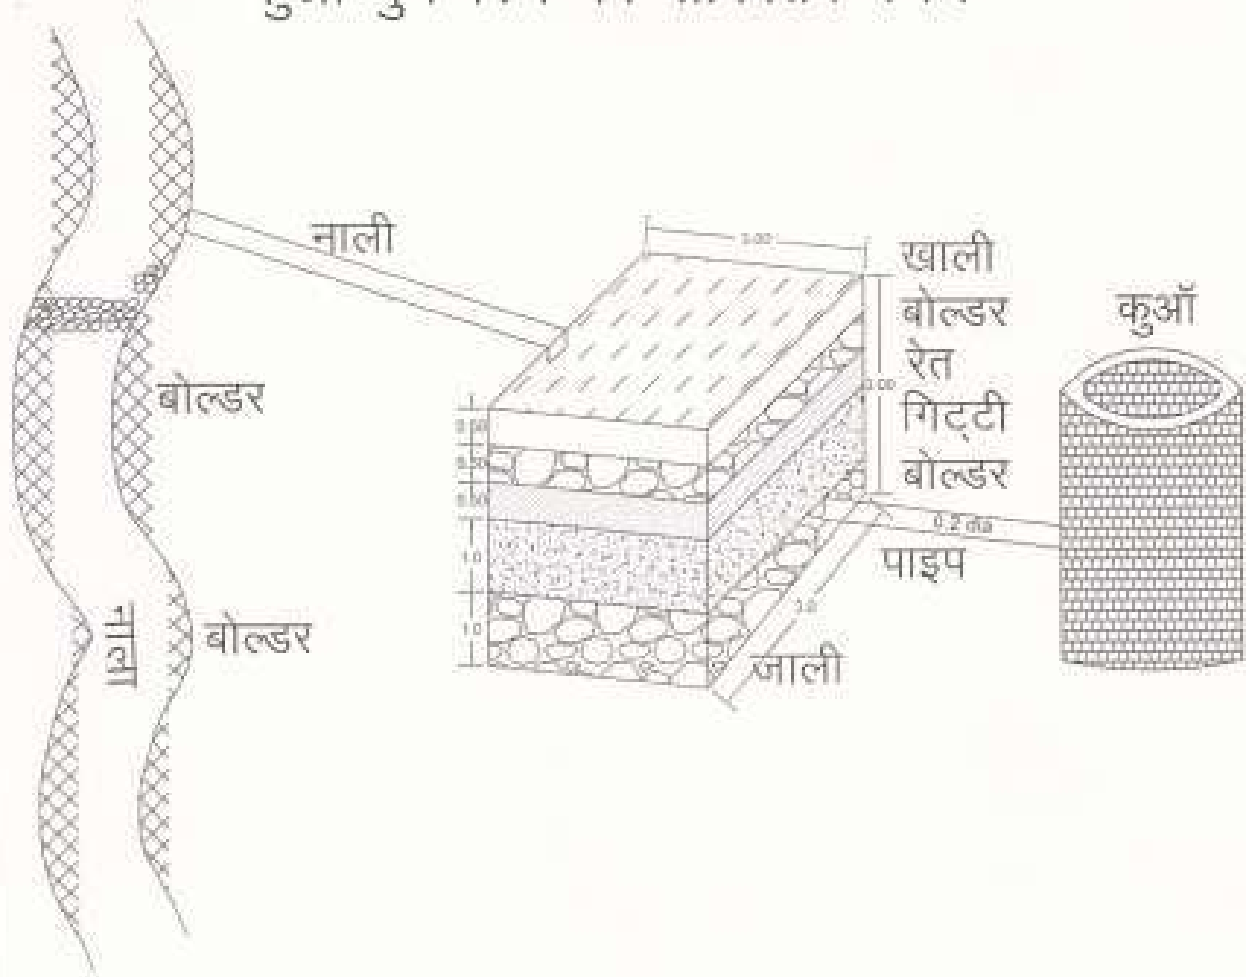

# कुआ पुनःभरण का सांकेतिक चित्र

[Note: All Dimension Are in Meter]

*(Handwritten signature)*

एन. एन. बाबर  
 ज्योतिषा संशोधक  
 ए.प्र. जय प्रकाश शास्त्री प्रतिष्ठान  
 गोरखपुर (उ.प्र.)